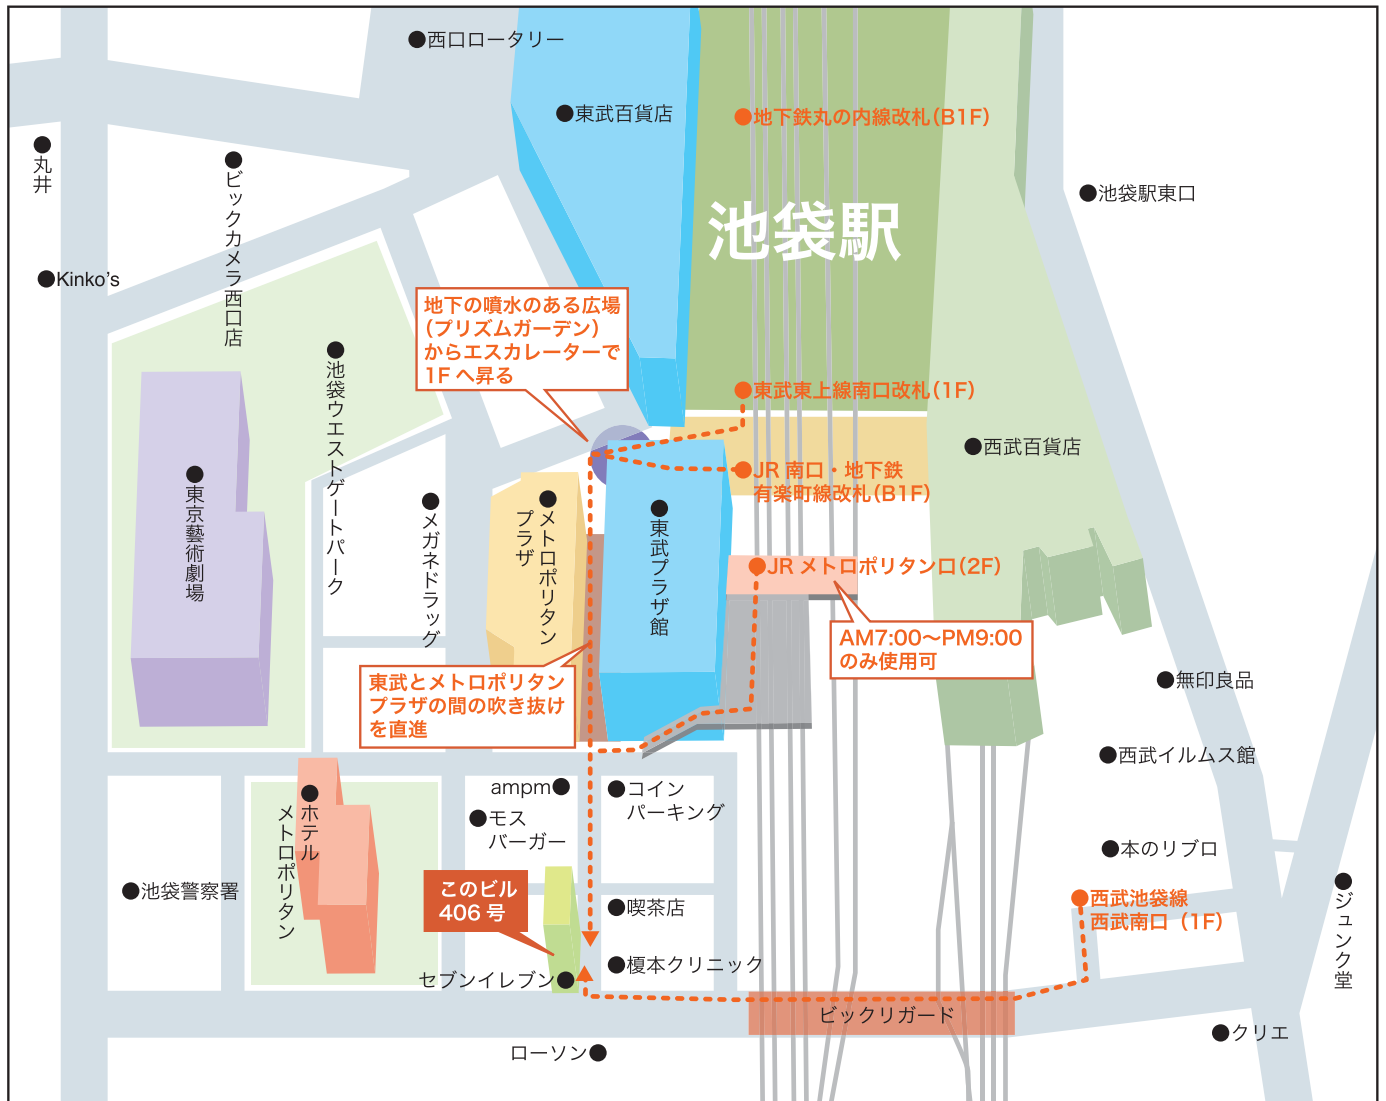

ユニカイエ御案内図

〒171-0021

東京都豊島区西池袋 1-5-11 イトーピア池袋メトロポリタン 406

TEL 03-3980-1696 FAX 03-6759-4839

交通 池袋駅メトロポリタン口より徒歩約 1 分