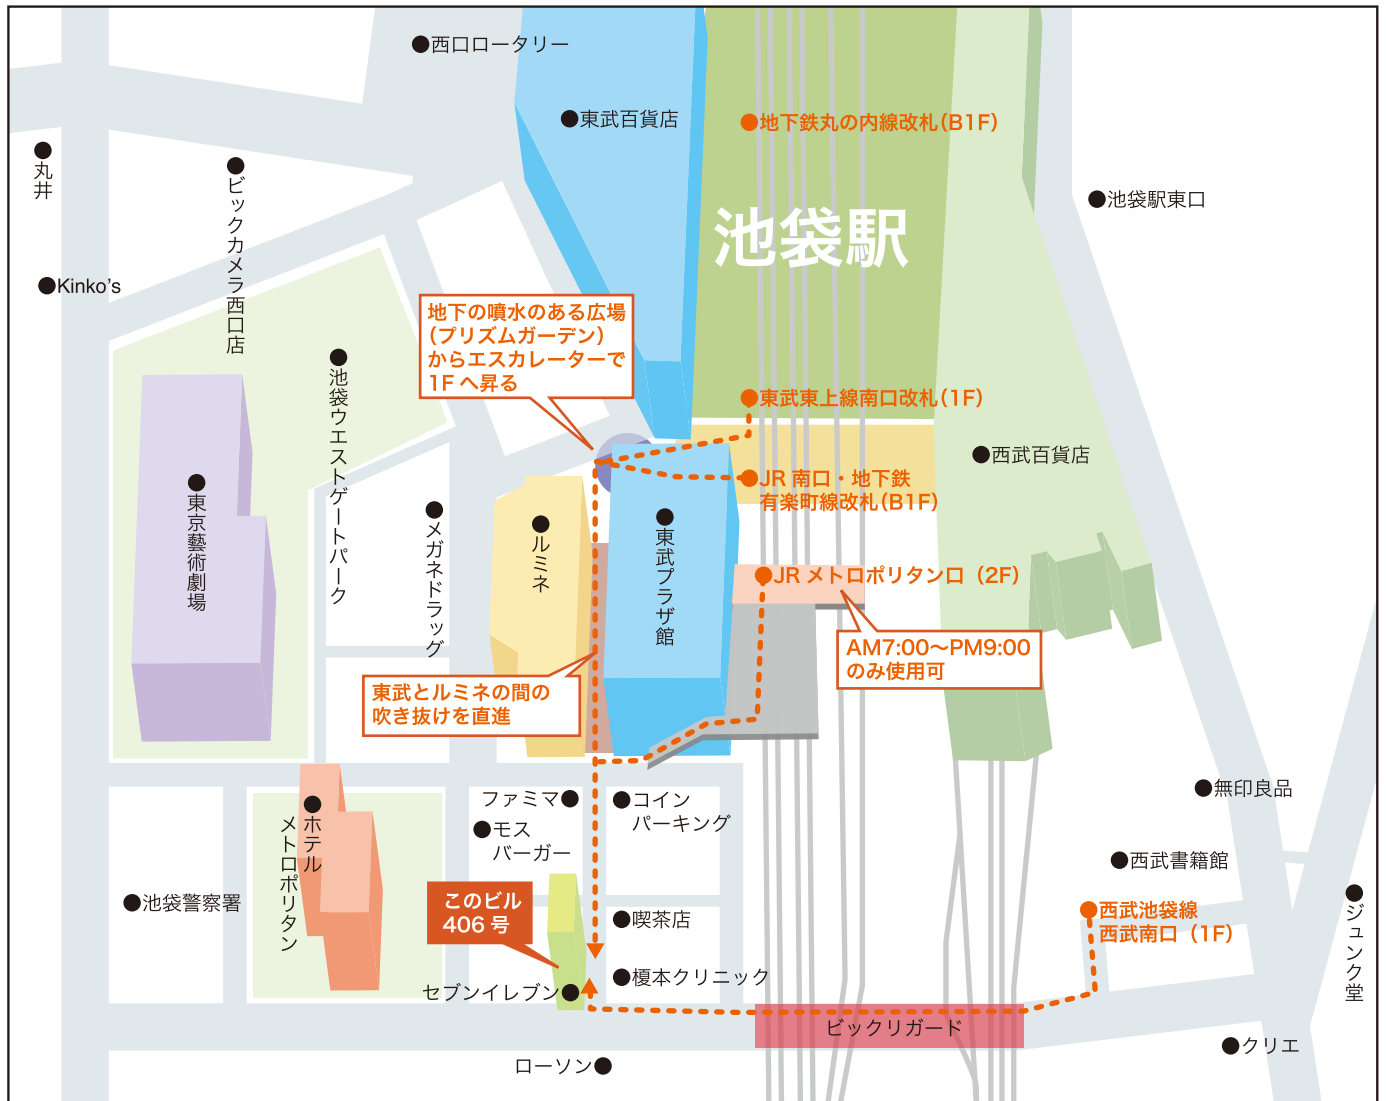

ユニカイエ御案内図

〒171-0021

東京都豊島区西池袋 1-5-11 イトーピア池袋メトロポリタン 406

TEL 03-3980-1696 FAX 03-6759-4839

交通 池袋駅メトロポリタン口より徒歩約 1 分